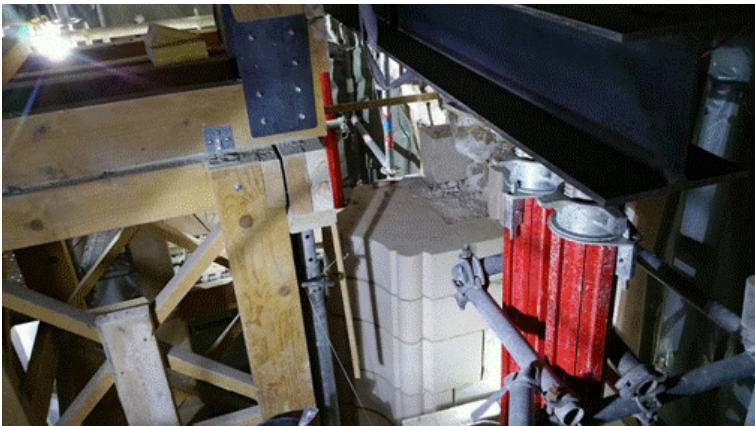

Grand classique peut être mais qui récompense l'engagement des bénévoles.

TRAVAUX DE REFECTION DE L'EGLISE SAINTE MARIE MADELEINE

SUIVI DES TRAVAUX DE REFECTION DE L'EGLISE SAINTE MARIE MADELEINE

Malgré les intempéries et conformément au planning établi, les travaux de restauration continuent aussi bien à l'extérieur comme à l'intérieur.

POUR LE LOT MACONNERIE PIERRE DE TAILLE / ENTREPRISE PAYEUX PHASAGE :

- 1) Instrumentation et bordereau de relevé daté **FAIT à surveiller matin et soir**
- 2) Etaisements complémentaires renfort cintre **FAIT**
- 3) Consolidation de la partie supérieure du pignon par la construction d'un arc de décharge soulageant l'arc triomphal par passes alternées **FAIT**
- 4) Consolidation des ancrages des tirants de la 1ere ferme du chœur afin de maintenir l'écartement des murs en phase chantier **FAIT**
- 5) Chevalements de l'arc triomphal à positionner et justifier dans la note de calcul **FAIT**
- 6) Remplacement des pierres de l'arc selon plan de phasage **EN COURS**
- 7) Interventions extérieures, sur arases etc... **EN COURS**

POUR LE LOT CHARPENTE / ENTREPRISE ASSELIN PHASAGE

- Restauration des charpentes en cours à partir du plancher de travail
- Pannes centrales Sud à remplacer aussi, étayer
- Entrait central remplacé, tirant déposé
- Les parties hautes sont en bon état
- Les délais seront respectés